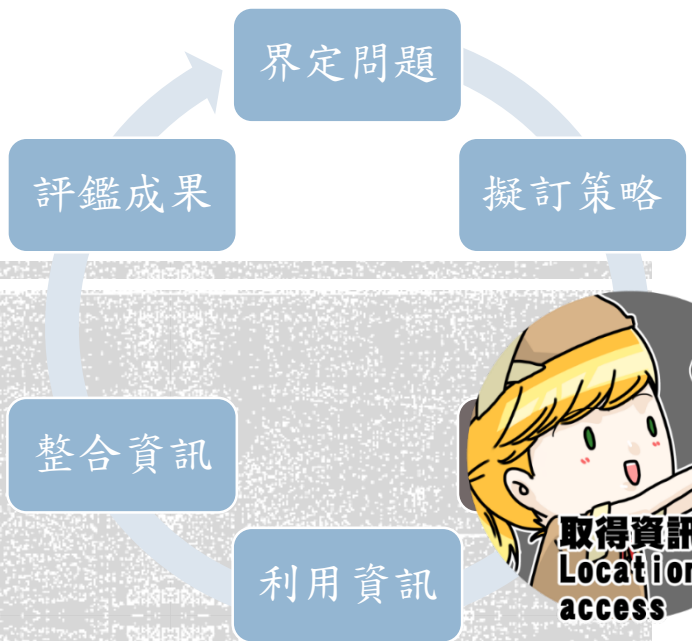

哪裡找？

從中山大學開始...

- 資料類型
  - 圖書
  - 期刊
  - 報章雜誌
  - 博碩士論文
  - 會議論文集
  - 研究報告
  - 數據資料