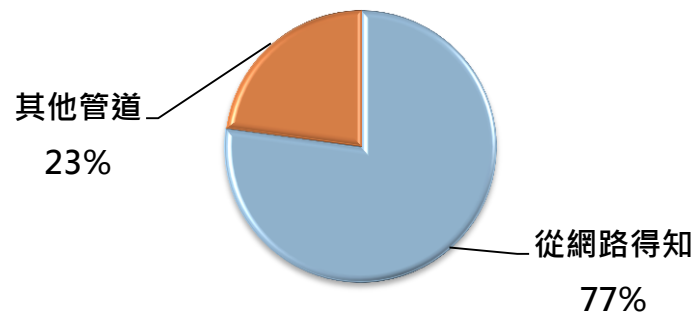

問卷回饋

有聽過國際處嗎

你知道國際處網站嗎?有瀏覽過嗎?

你是如何得知國際處辦的活動?

新訪客與回訪者

工作階段(活躍使用網站次數)

觀看文章、搜尋資料、下載文件

使用者 類型	2014/9月	2015/4月
	新訪客	1,242(54.31%)
回訪者	1,045(45.69%)	2,608(42.75%) 
總計	2,287(100.00%)	6,100(100.00%) 

最常造訪網頁

	網頁	瀏覽量	不重複 瀏覽量	平均網頁 停留時間	跳出率
1	首頁	5,921(19.84%)	3,200(15.18%)	00:00:45	27.24%
2	出國營隊一覽表第一頁	1,157(3.88%)	694(3.29%)	00:00:38	33.77%
3	赴美、日、韓交換	718(2.41%)	578(2.74%)	00:00:55	36.08%
4	國際姊妹校名單	670(2.25%)	420(1.99%)	00:01:07	34.67%
5	2015 菲律賓暑期英語訓練營	604(2.02%)	449(2.13%)	00:02:28	64.08%
6	出國營隊一覽表第二頁	450(1.51%)	316(1.50%)	00:00:32	50.00%
7	2015中原帶你遊學趣網站	396(1.33%)	318(1.51%)	00:01:25	79.17%
8	2015秋季交換學生名額	392(1.31%)	293(1.39%)	00:01:53	69.57%
9	2015秋季班交換姊妹校及學生名額	356(1.19%)	265(1.26%)	00:01:54	57.69%
10	如何申請赴大陸交換	341(1.14%)	268(1.27%)	00:00:43	39.29%