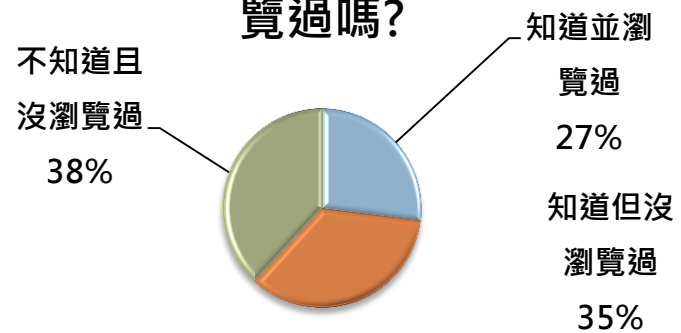

選取全部 清除全部 [匯出Excel](#) [儲存範本](#) [關閉](#)

≡ 所有欄位

- 出生日期(西元年/月/日)
- 飲食
- 才藝
- 性別

≡ 選擇的欄位

- 姓名
- 系級
- 學號
- 手機
- E-mail

管理後台

- 好的後台能夠符合使用者的操作習慣，方便使用。
- 功能及使用者介面的設計、配置都須因應前台的設計做相對的調整，**格式一致**，更要設計出貼近真實使用狀況的「使用者行為路徑（**User Interactive Path**）」。
- 安全性、功能性與美觀、易用性並存。
- 重視使用者經驗，找到問題，持續精進。

問卷回饋

有聽過國際處嗎

你知道國際處網站嗎?有瀏覽過嗎?

你是如何得知國際處辦的活動?

新訪客與回訪者

工作階段(活躍使用網站次數)

觀看文章、搜尋資料、下載文件

使用者 類型	2014/9月	2015/4月
	新訪客	1,242(54.31%)
回訪者	1,045(45.69%)	2,608(42.75%) 
總計	2,287(100.00%)	6,100(100.00%) 