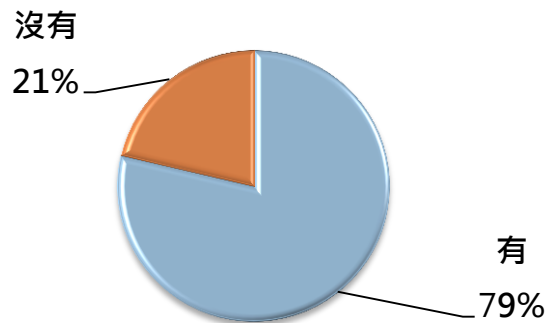

問卷回饋

有聽過國際處嗎

你知道國際處網站嗎?有瀏覽過嗎?

你是如何得知國際處辦的活動?

新訪客與回訪者

工作階段(活躍使用網站次數)

觀看文章、搜尋資料、下載文件

使用者 類型	2014/9月	2015/4月
	新訪客	1,242(54.31%)
回訪者	1,045(45.69%)	2,608(42.75%) 
總計	2,287(100.00%)	6,100(100.00%) 