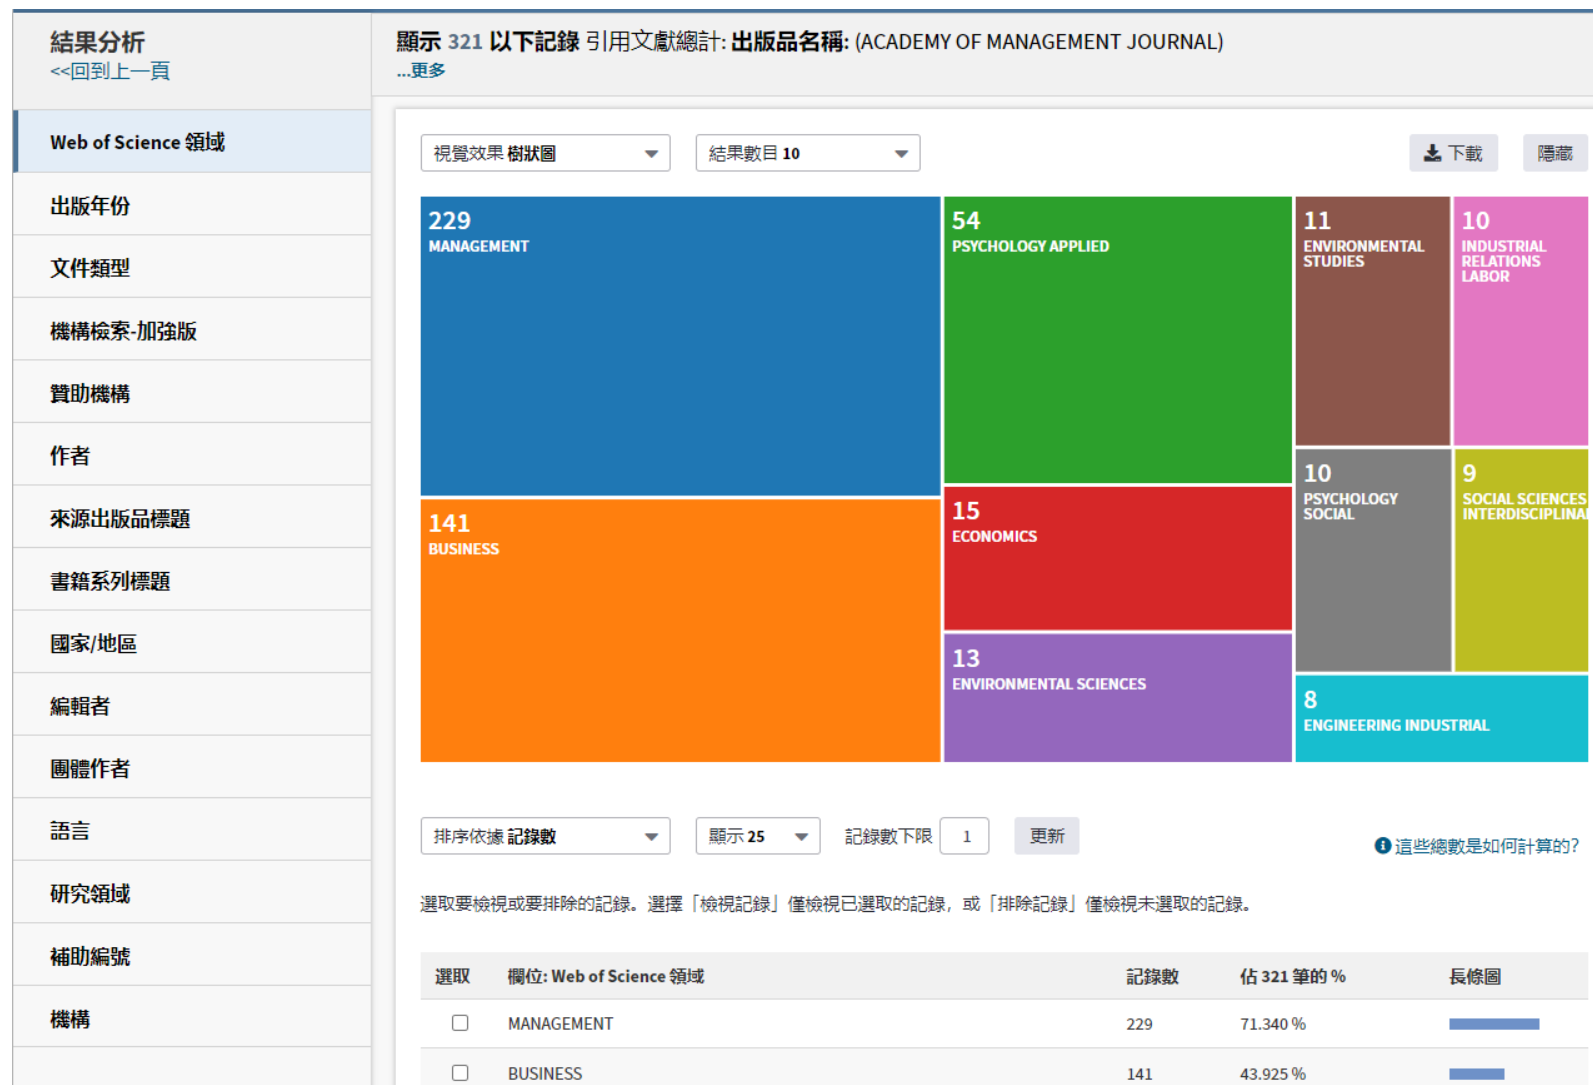

Web of Science (SCI, SSCI)

以「ACADEMY OF MANAGEMENT JOURNAL」為例